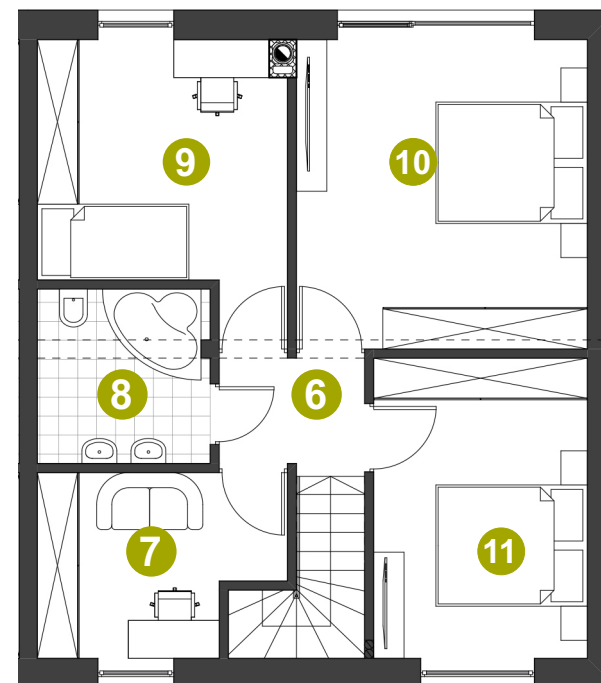

Dom: 81/2

Działka: 532 m²

Pow. całkowita: 131,68 m²

Pow. użytkowa: 110,42 m²

PARTER

1	WIATROLĄP	5,76 m²
2	ŁAZIENKA	3,12 m²
3	POM. TECHNICZNE	8,18 m²
4	SALON + JADALNIA	28,22 m²
5	KUCHNIA + KL. SCHODOWA	11,94 m²

PIĘTRO

6	HALL PIĘTRO	2,82 m²
7	POKÓJ	7,17 m²
8	ŁAZIENKA	5,22 m²
9	POKÓJ	11,15 m²
10	POKÓJ	15,67 m²
11	POKÓJ	11,17 m²
Suma		110,42 m²

0 1 2 3m