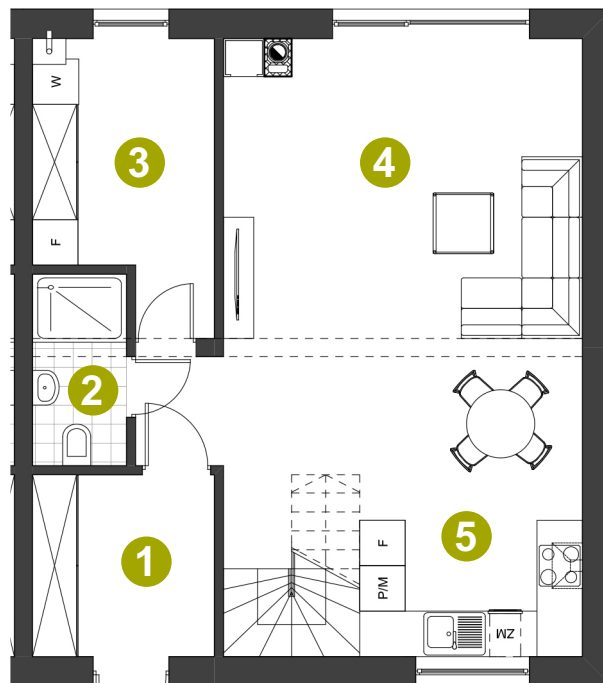

Dom: 81/2

Działka: 532 m²

Pow. całkowita: 131,68 m²

Pow. użytkowa: 110,42 m²

PARTER

1	WIATROLĄP	5,76 m²
2	ŁAZIENKA	3,12 m²
3	POM. TECHNICZNE	8,18 m²
4	SALON + JADALNIA	28,22 m²
5	KUCHNIA + KL. SCHODOWA	11,94 m²

PIĘTRO

6	HALL PIĘTRO	2,82 m²
7	POKÓJ	7,17 m²
8	ŁAZIENKA	5,22 m²
9	POKÓJ	11,15 m²
10	POKÓJ	15,67 m²
11	POKÓJ	11,17 m²
Suma		110,42 m²

0 1 2 3m